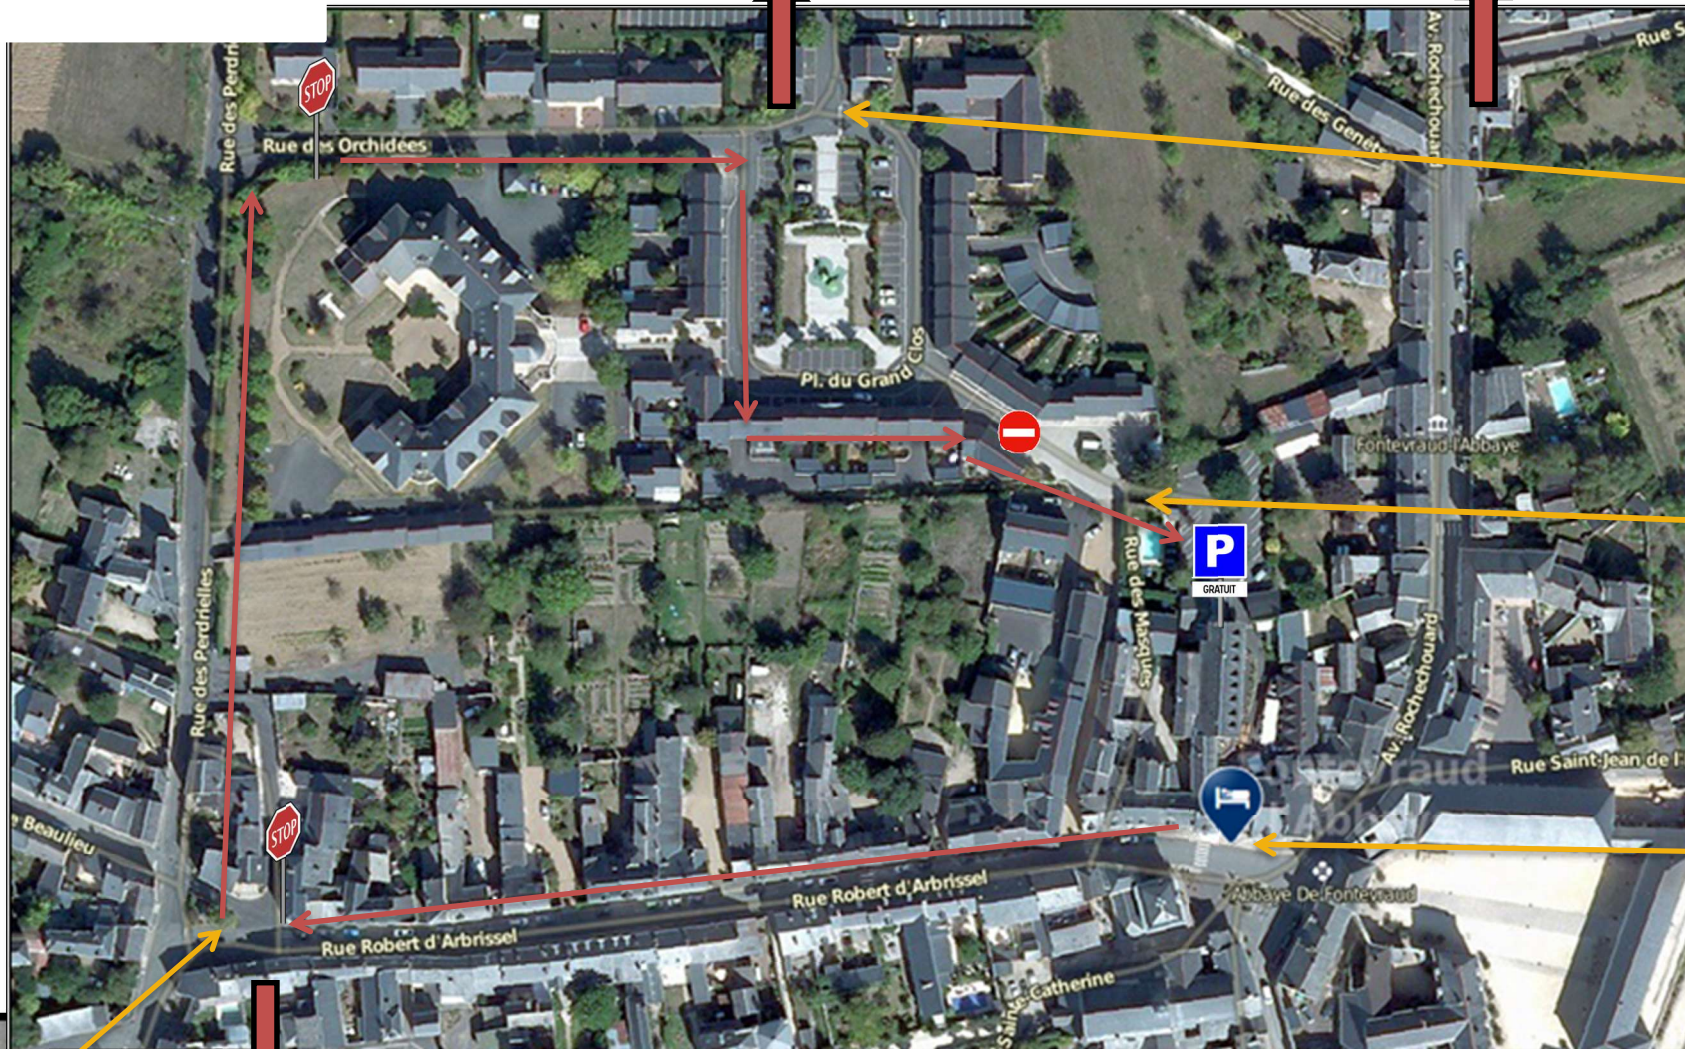

Montsoreau – Saumur – Chinon – Bourgueil - A85 sortie/exit 3 & 5

Loudun-Poitiers

Parking Hôtel La Croix Blanche

Hôtel & Restaurant La Croix Blanche

Sens interdit sauf riverains (one way street, entrance accepted for hotel guests)

GPS HOTEL: La Croix Blanche Fontevraud - 5 place des Plantagenêts - 49590 Fontevraud-l'Abbaye - tél: + 33 241517111

GPS PARKING / SATNAV CAR PARK - 30, rue des Masques - 49590 Fontevraud-l'Abbaye